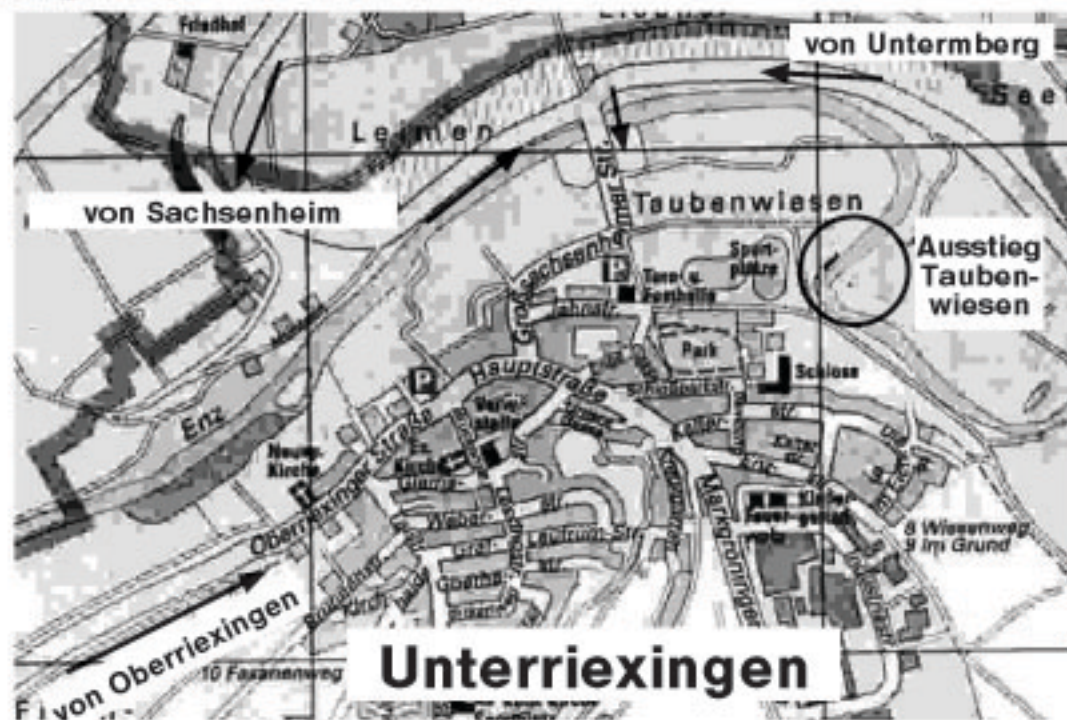

# Anfahrtsbeschreibung

# Ein- und Ausstieg

**Anfahrtsbeschreibung zum Kanuausstieg in Unterriexingen/Sportplatz:**

- von Sachsenheim-Bissingen-Untermberg kommend über die Enzbrücke Richtung Unterriexingen. In der 1. Rechtskurve scharf links abbiegen in den Feldweg Taubenwiesen. Hinweisschild rechts: „Zum Kanuausstieg“. Zufahrt ist offiziell erlaubt.
- von Markgröningen/Oberriexingen kommend Richtung Ortsausgang in der Linkskurve vor der Enzbrücke geradeaus in das Feld/Wiesen fahren.

**Autofahrer die von Markgröningen oder Oberriexingen kommen, bitte am Ortsausgang nicht nach rechts abbiegen.** (lt. Ausschilderung „Sporthalle“). Die Anlieger sind uns dafür dankbar.

**UM ÄRGER MIT DEN ANWOHNERN ZU VERMEIDEN BITTEN WIR, DIE ANFAHRTSBESCHREIBUNGEN UNBEDINGT EINZUHALTEN.**