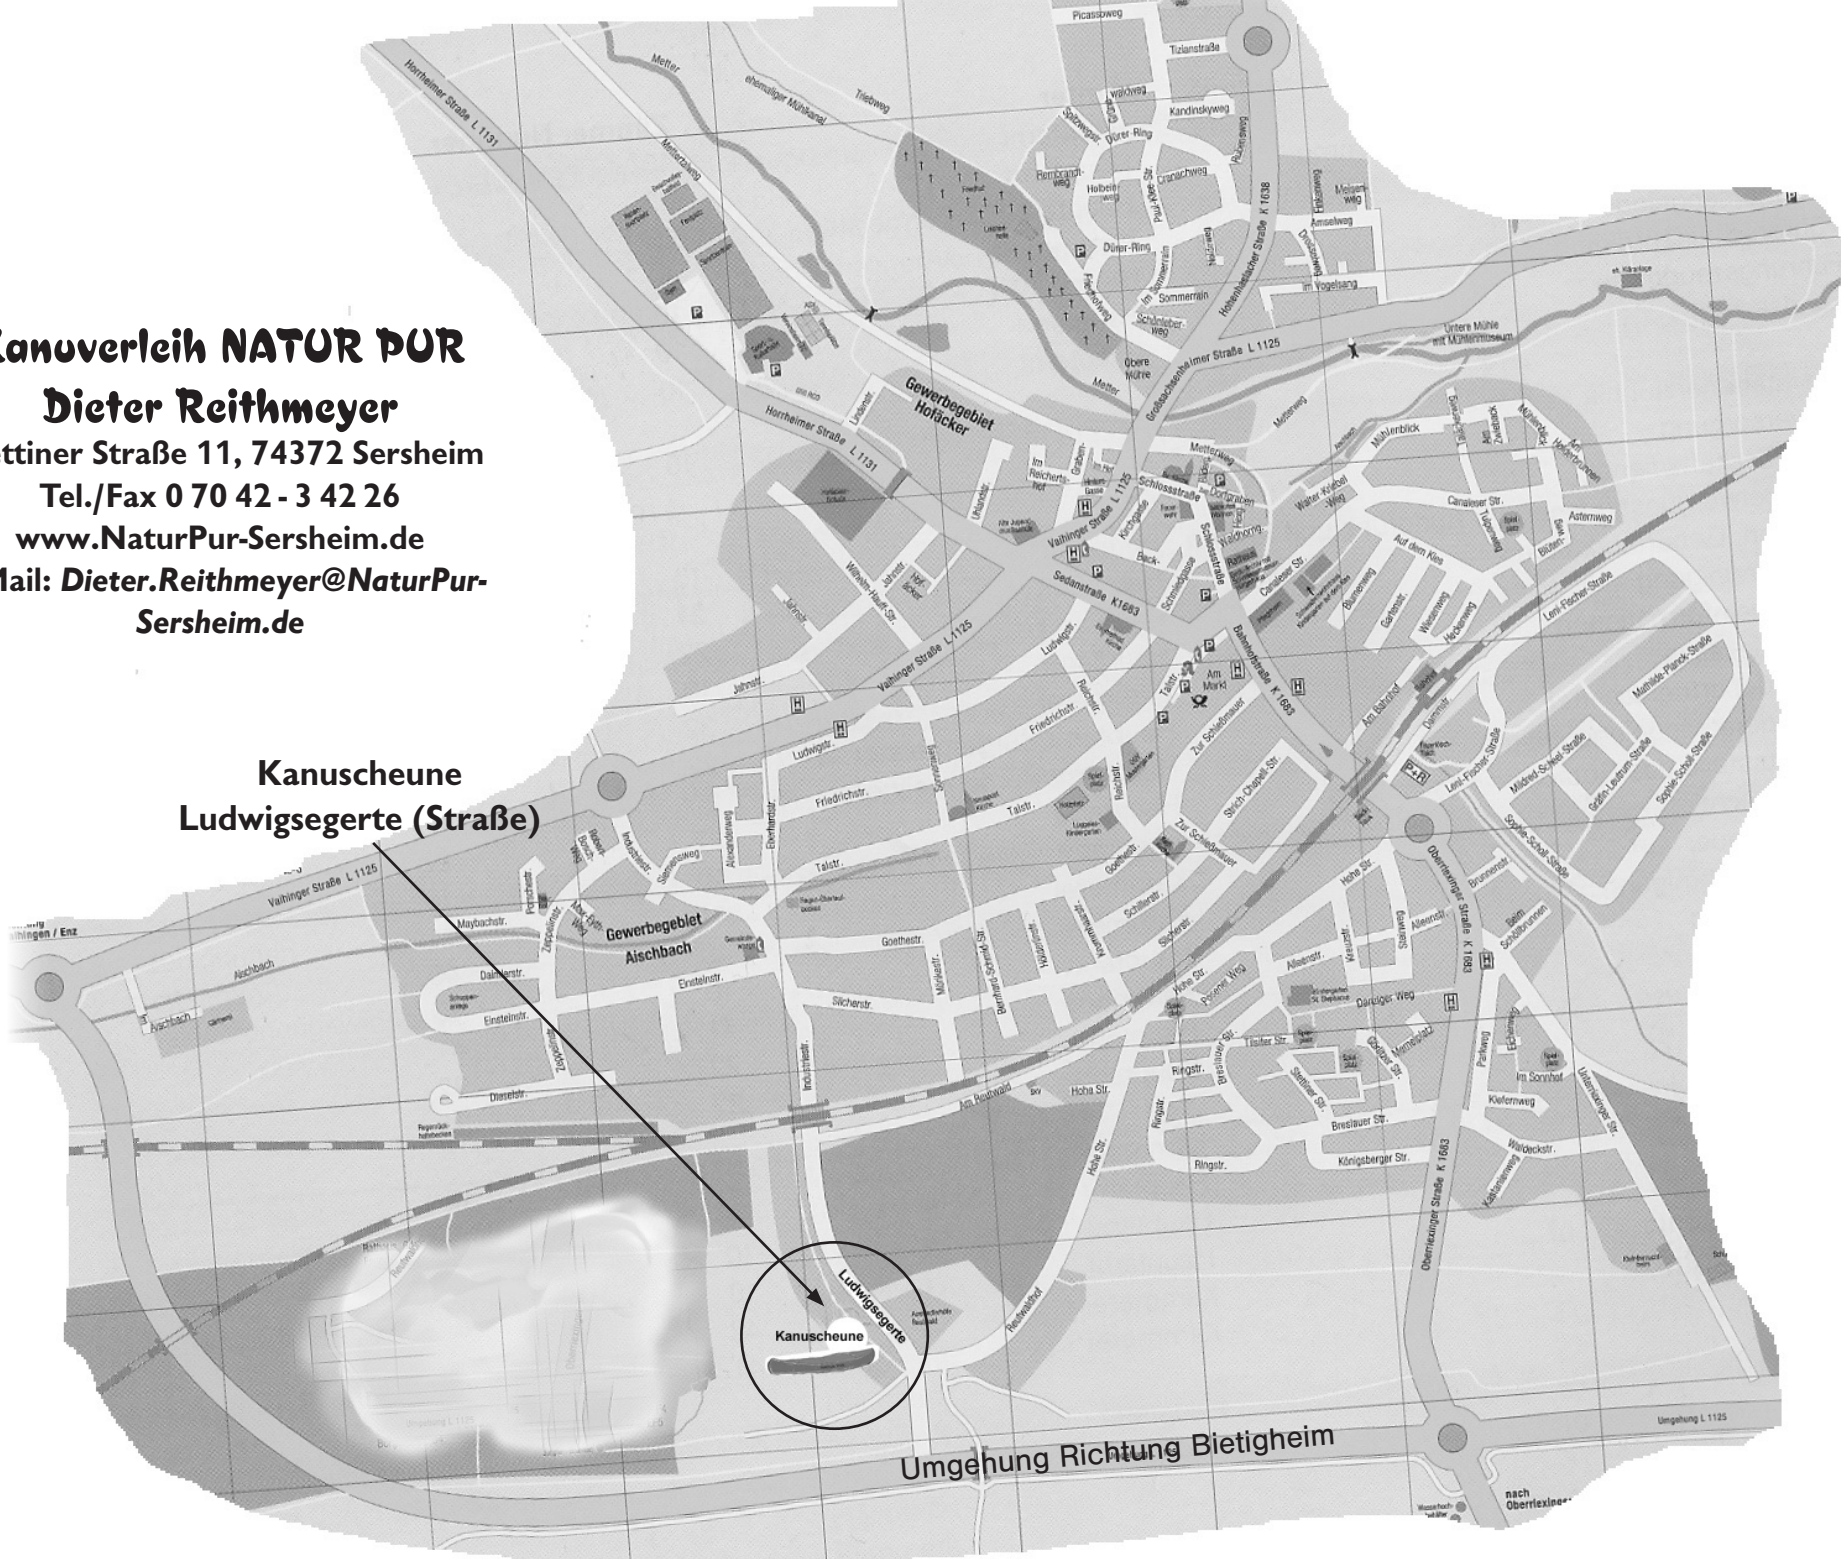

Kanuverleih NATUR PUR

Dieter Reithmeyer

Stettiner Straße 11, 74372 Sersheim

Tel./Fax 0 70 42 - 3 42 26

www.NaturPur-Sersheim.de

E-Mail: Dieter.Reithmeyer@NaturPur-Sersheim.de

**Kanuscheune
Ludwigsegerter (Straße)**

Umgehung Richtung Bietigheim

nach Oberfexiner